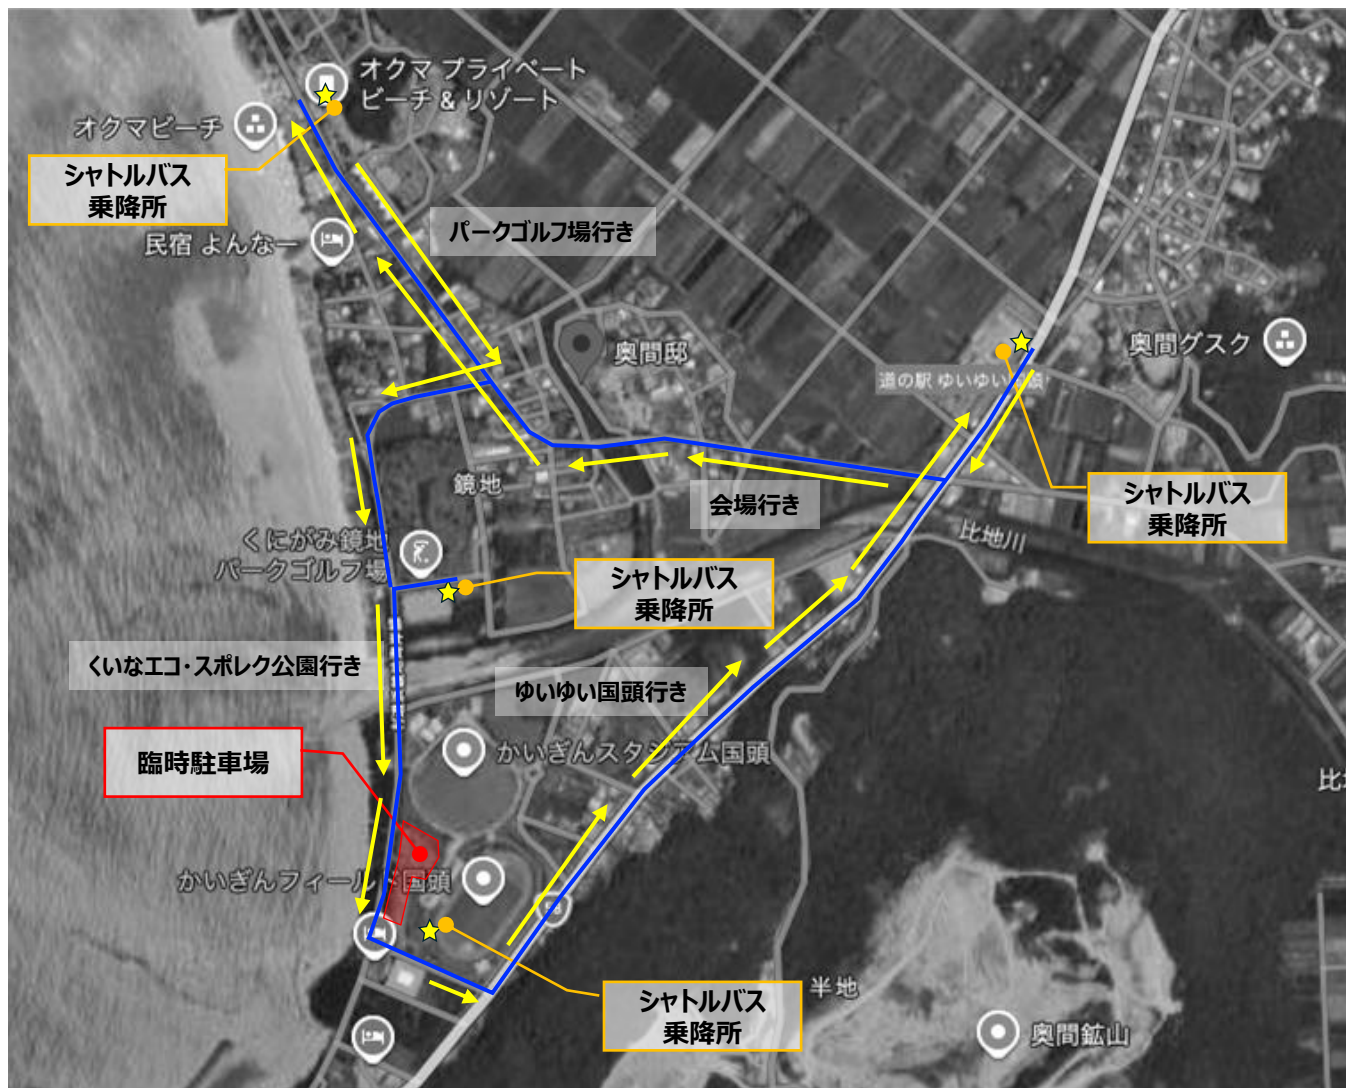

■ 運営責任者：国頭村役場

■ 臨時駐車場：くいなエコ・スポレク公園駐車場

■ 臨時駐車場：利用時間：9:00~19:00

- ①くにがみ鏡地パークゴルフ場 普通58台
- ②くいなエコ・スポレク公園 普通141台/身障者5台/大型20台（普通車であれば40台分）
- ③ゆいゆい国頭 普通144台/身障者7台/大型10台

■ 運営管理・運行管理：国頭村

■ シャトルバス：オクマビーチ → パークゴルフ場 → くいなエコ・スポレク公園 → ゆいゆい国頭 → オクマビーチ

■ 運行時間：9:30~18:30 30分間隔運行